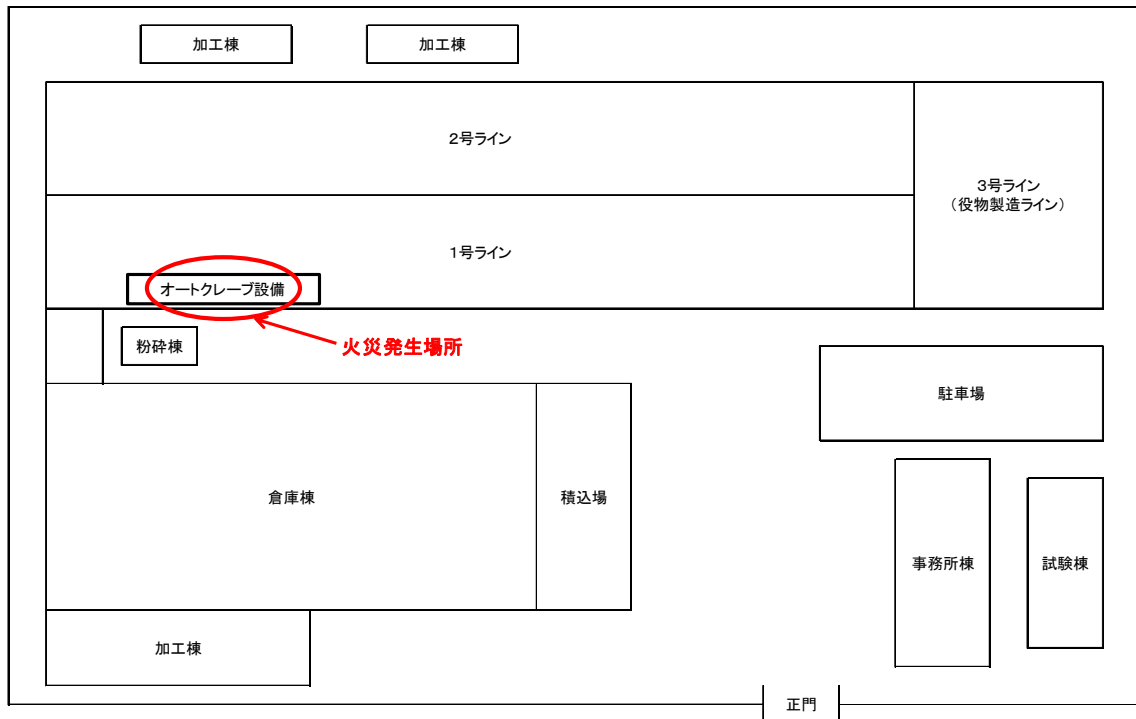

4. 本件に関するお問い合わせ先

お客様サポートセンター TEL：0120-952-774

受付時間：9:30～17:00（土・日・祝日を除く）

以上

別紙 1

①埼玉工場の配置図及び火災発生場所

敷地面積： 46,486 m²

建屋面積： 22,419 m²